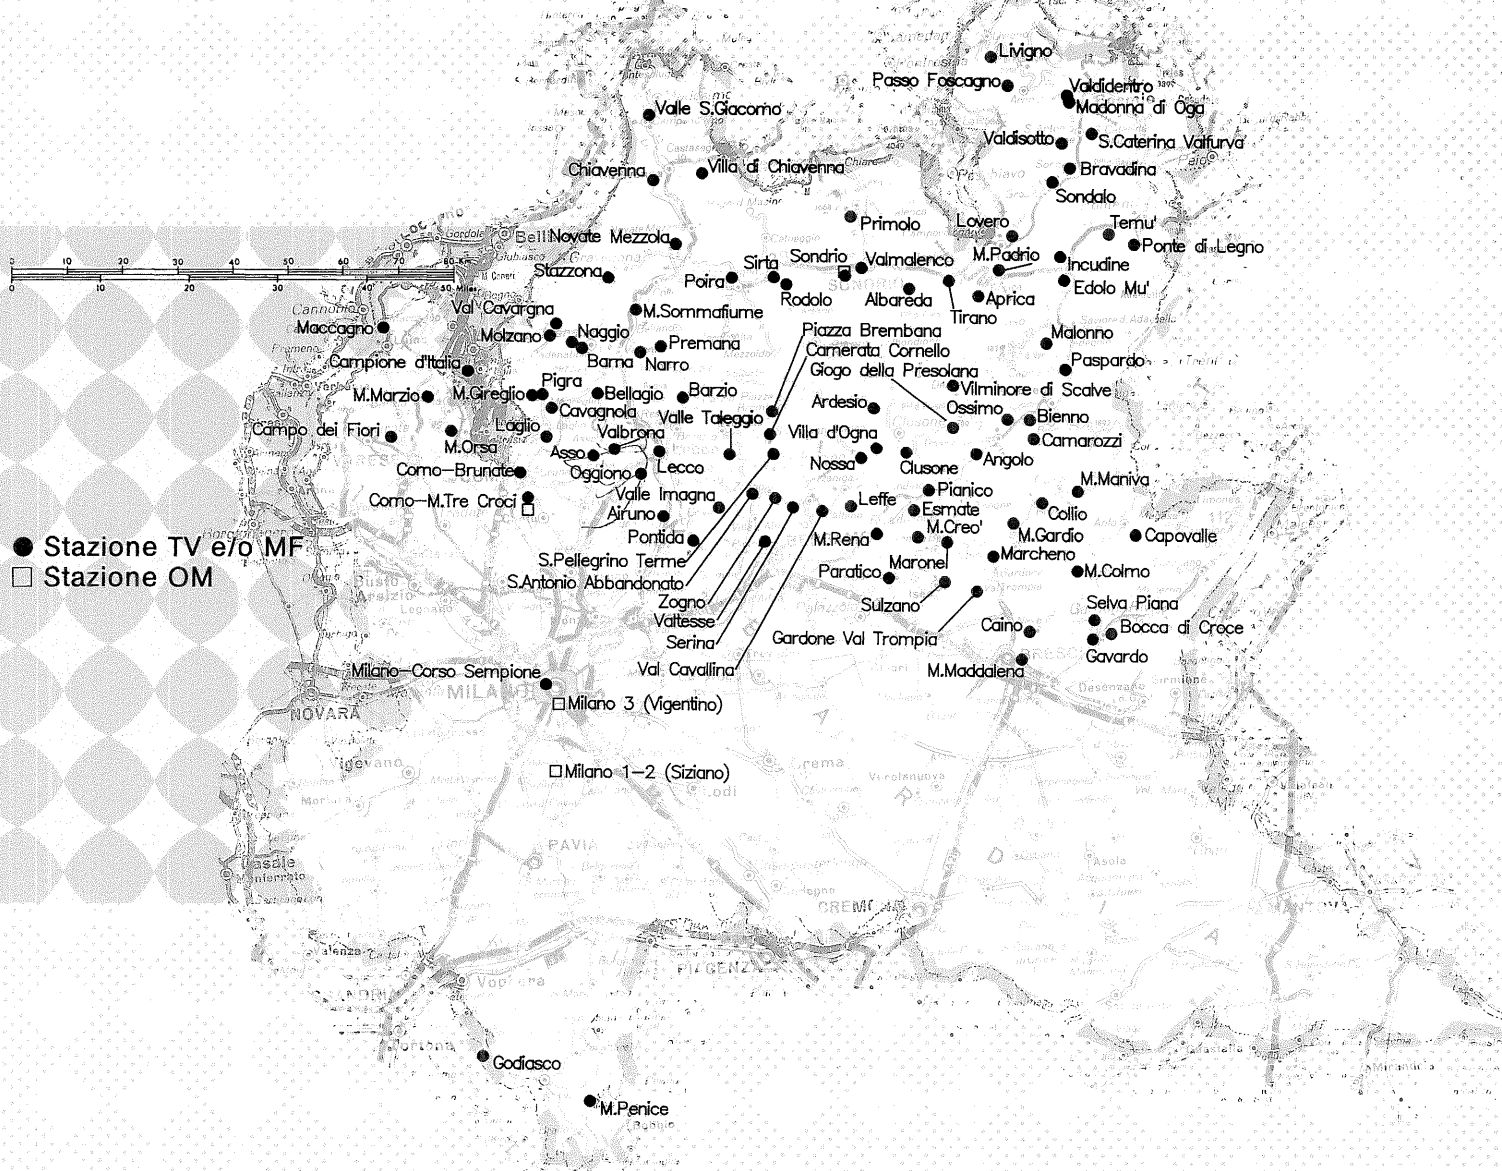

TVF Stazione che trasmette i programmi della rete televisiva francese "Antenna 2"
 TVs Stazione che trasmette i programmi della rete televisiva svizzera "PTT-SSR1" (in lingua francese).

lombardia

Sede Regionale RAI: Corso Sempione, 27 – 20145 MILANO – Tel. 02/31992277 (solo il lunedì dalle 9 alle 13 e dalle 14 alle 18; gli altri giorni risponde la segreteria telefonica)