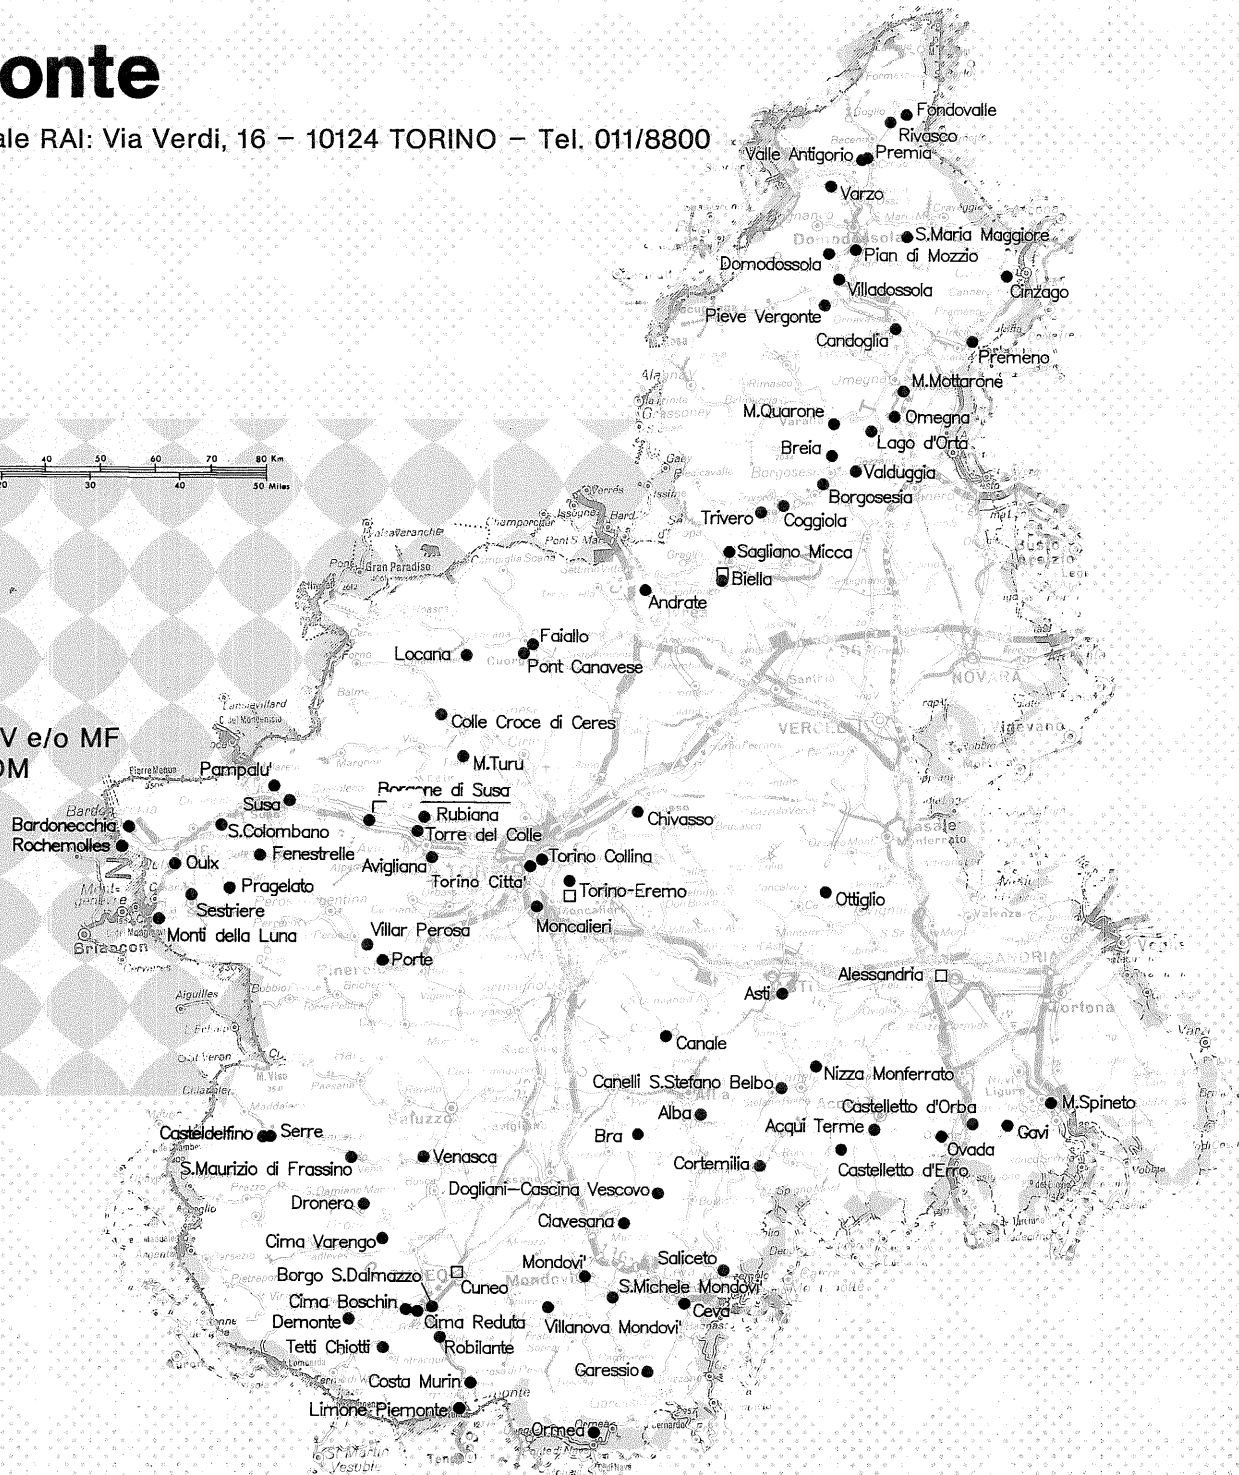

piemonte

Sede Regionale RAI: Via Verdi, 16 – 10124 TORINO – Tel. 011/8800

- Stazione TV e/o MF
- Stazione OM

Stazioni TV e/o MF extraregionali che interessano anche il Piemonte

Stazione		Servizio
Campo dei Fiori	(Lombardia)	TV2
Maccagno	(Lombardia)	TV1-TV2-TV3
Milano-Corso Sempione	(Lombardia)	TV1-TV2-TV3
M. Beigna	(Liguria)	TV2-TV3
M. Penice	(Lombardia)	TV1-TV2-TV3 MFI-MF2-MF3