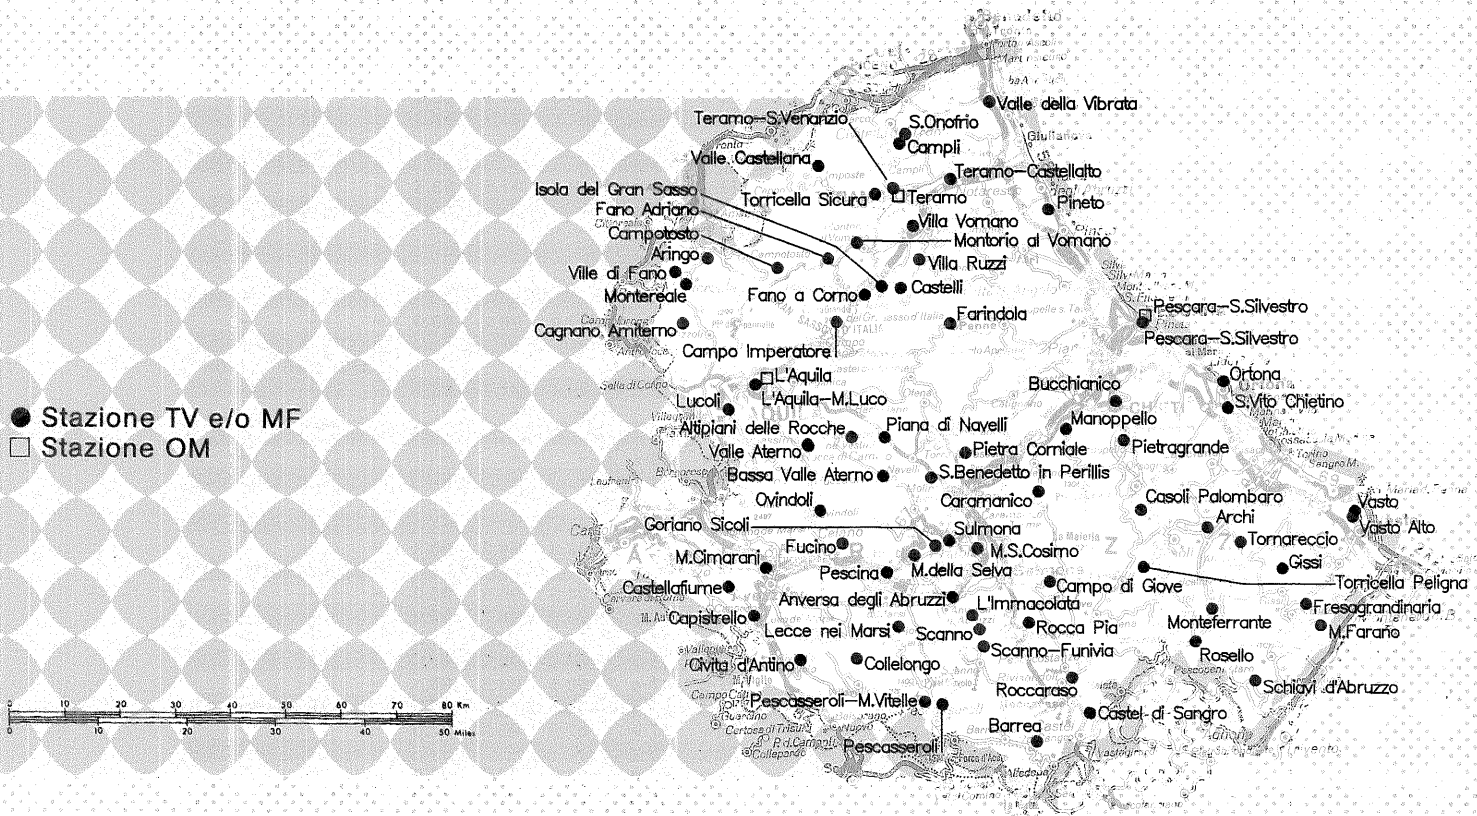

abruzzi

Sede Regionale RAI: Via Conte di Ruvo, 74 – 65100 PESCARA – Tel. 085/4211076

Stazioni TV e/o MF extraregionali che interessano anche gli Abruzzi

Stazione		Servizio
Ascoli-Colle S. Marco	(Marche)	TV1-TV2-TV3 MF1-MF2-MF3
Capracotta	(Molise)	TV1-TV2-TV3 MF1-MF2-MF3
Gamberale	(Molise)	TV1-TV2
M. Conero	(Marche)	TV1-TV2-TV3 MF1-MF2-MF3
M. Faito	(Campania)	TV1-TV2-TV3 MF1-MF2-MF3
M. Favone	(Lazio)	TV1-TV2-TV3 MF1-MF2-MF3
M. Sambuco	(Puglia)	TV1-TV2-TV3 MF1-MF2-MF3
Pescorocchiano	(Lazio)	TV1-TV2-TV3 MF1-MF2-MF3
Vicalvi	(Lazio)	TV1-TV2-TV3

I dati di ciascuna stazione sono riportati nelle pagine della regione indicata tra parentesi.

Stazioni TV e/o MF che interessano città con 20.000 o più abitanti

Città	Stazione	Servizio
Avezzano	M. Cimaranì, M. della Selva	TV1-TV2-TV3 MF1-MF2-MF3
Chieti	Pescara-S. Silvestro,	TV1-TV2-TV3 MF1-MF2-MF3
	Pietra Corniale	
	Bucchianico, M. Conero⁽¹⁾	
Giulianova, Lanciano	Pescara-S. Silvestro	TV1-TV2-TV3 MF1-MF2-MF3
L'Aquila	L'Aquila-M. Luco, Campo Imperatore	TV1-TV2-TV3 MF1-MF2-MF3
Montesilvano Marina, Pescara	Pescara-S. Silvestro, Pietra Corniale	TV1-TV2-TV3 MF1-MF2-MF3
Sulmona	M. S. Cosimo, Sulmona	TV1-TV2-TV3 MF1-MF2-MF3 TV1 MF1-MF2-MF3
Teramo	Teramo-Castellalto, Teramo-S. Venanzio	TV1-TV2-TV3 MF1-MF2-MF3 TV1-TV2-TV3
Vasto	M. Sambuco⁽¹⁾,	TV1-TV2-TV3 MF1-MF2-MF3
	Pescara-S. Silvestro	
	Vasto, Vasto Alto	

(1) Stazione extraregionale: vedasi tabellina sopra riportata.