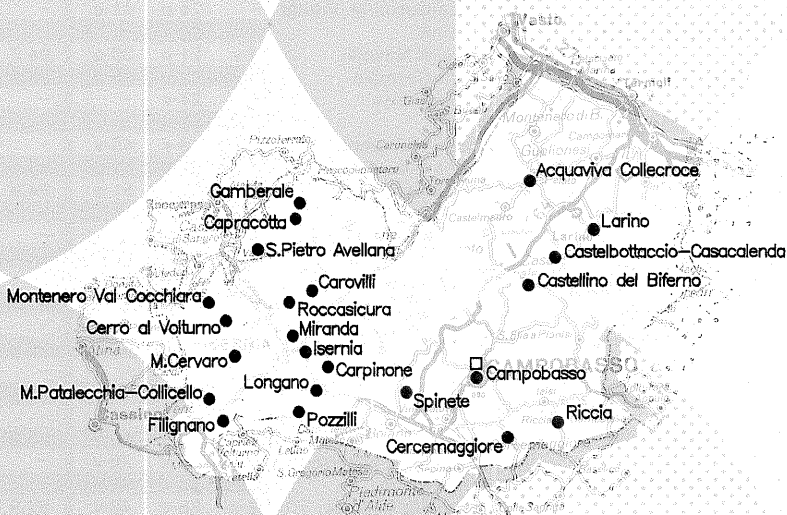

Stazioni TV e/o MF extraregionali che interessano anche il Molise

Stazione		Servizio
Fontegreca	(Campania)	TV1 MF1-MF2-MF3
Pescara-S. Silvestro	(Abruzzi)	TV1-TV2-TV3 MF1-MF2-MF3
M. Faito	(Campania)	TV1-TV2-TV3 MF1-MF2-MF3
M. Sambuco	(Puglia)	TV1-TV2-TV3 MF1-MF2-MF3
M. Vergine	(Campania)	TV1-TV2-TV3 MF1-MF2-MF3
Schiavi di Abruzzo	(Abruzzi)	TV1-TV2-TV3 MF1-MF2-MF3

I dati di ciascuna stazione sono riportati nelle pagine della regione indicata tra parentesi.

● Stazione TV e/o MF
□ Stazione OM

Stazioni TV e/o MF che interessano città capoluogo di provincia o con 20.000 o più abitanti

Città	Stazione	Servizio
Campobasso	M. Sambuco⁽¹⁾	TV1-TV2-TV3 MF1-MF2-MF3
	Schiavi di Abruzzo⁽¹⁾	
	Campobasso	
	Ceremaggiore	
Isernia	Isernia, M. Patalecchia, M. Cervaro	TV1-TV2-TV3 MF1-MF2-MF3
Termoli	M. Sambuco⁽¹⁾	TV1-TV2-TV3 MF1-MF2-MF3

(1) Stazione extraregionale: vedasi tabellina sopra riportata.