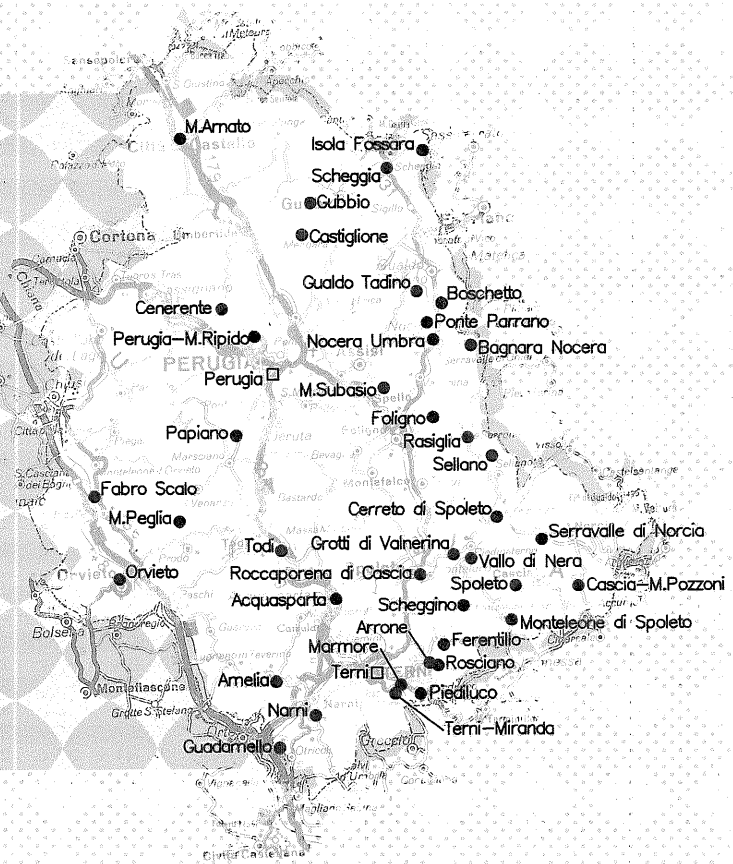

umbria

Sede Regionale RAI: Via Masi, 2 – 06100 PERUGIA – Tel. 075/296383-2961

Stazioni TV e/o MF extraregionali che interessano anche l'Umbria

Stazione		Servizio
M. Cavo	(Lazio)	MF1-MF2-MF3
M. Luco	(Toscana)	TV1-TV2-TV3 MF1-MF2-MF3
M. Nerone	(Marche)	TV1-TV2-TV3 MF1-MF2-MF3
Roma-M. Mario	(Lazio)	TV1-TV2-TV3 MF1-MF2-MF3

I dati di ciascuna stazione sono riportati nelle pagine della regione indicata tra parentesi.

● Stazione TV e/o MF
□ Stazione OM

Stazioni TV e/o MF che interessano città con 20.000 o più abitanti

Città	Stazione	Servizio
Città di Castello	M. Arnato	TV1-TV2-TV3 MF2
	M. Nerone⁽¹⁾	TV1-TV2-TV3 MF1-MF2-MF3
Foligno	Foligno, M. Subasio, M. Peglia	TV1-TV2-TV3 MF1-MF2-MF3
	M. Peglia, M. Subasio, M. Nerone⁽¹⁾	TV1-TV2-TV3 MF1-MF2-MF3
Perugia	Perugia-M. Ripido	TV1-TV2-TV3
	Perugia, M. Subasio, M. Nerone⁽¹⁾	TV1-TV2-TV3 MF1-MF2-MF3
Spoleto	Spoleto, M. Subasio	TV1-TV2-TV3 MF1-MF2-MF3
Terni	Terni-Miranda, M. Peglia	TV1-TV2-TV3 MF1-MF2-MF3

(1) Stazione extraregionale: vedasi tabellina sopra riportata.