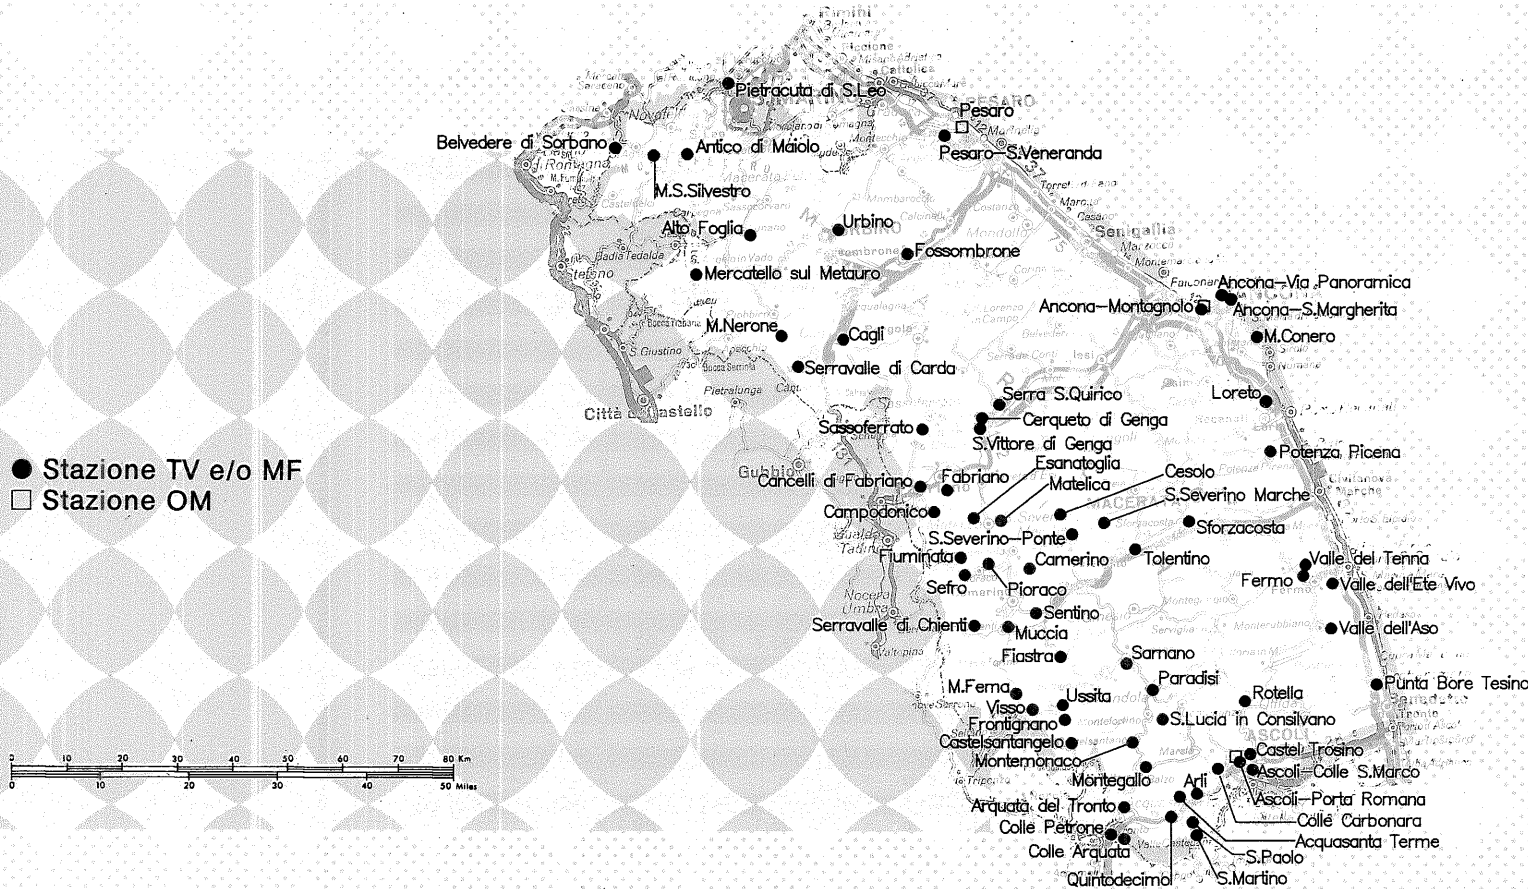

marche

Sede Regionale RAI: Piazza della Repubblica, 1 – 60100 ANCONA – Tel. 071/5896252-58961

Stazioni TV e/o MF extraregionali che interessano anche le Marche

Stazione		Servizio
Pescara-S. Silvestro	(Abruzzi)	TV1-TV2-TV3 MF1-MF2-MF3
M. Venda	(Veneto)	TV1 MF1-MF2-MF3
Teramo-Castellalto	(Abruzzi)	TV2-TV3

I dati di ciascuna stazione sono riportati nelle pagine della regione indicata tra parentesi.

Stazioni TV e/o MF che interessano città con 20.000 o più abitanti

Città	Stazione	Servizio
Ancona	M. Conero, Ancona-Via Panoramica Ancona-Montagnolo, Ancona-S. Margherita M. Nerone	TV1-TV2-TV3 MF1-MF2-MF3 TV1-TV2-TV3 TV1-TV2-TV3
Ascoli Piceno	Ascoli-Colle S. Marco Ascoli-Porta Romana	TV1-TV2-TV3 MF1-MF2-MF3 TV1-TV2-TV3
Fano, Jesi, Senigallia	M. Conero, M. Nerone	TV1-TV2-TV3 MF1-MF2-MF3
Macerata	M. Conero, Sforzacosta	TV1-TV2-TV3 MF1-MF2-MF3
Pesaro	Pesaro-S. Veneranda M. Nerone-M. Conero	TV1-TV2-TV3 MF1-MF2-MF3 TV1-TV2-TV3 MF1-MF2-MF3
Portocivitanova	M. Conero Sforzacosta	TV1-TV2-TV3 MF1-MF2-MF3 TV1-TV2-TV3
S. Benedetto del Tronto	Punta Bore Tesino, Ascoli-Colle S. Marco, Pescara-S. Silvestro⁽¹⁾	TV1-TV2-TV3 MF1-MF2-MF3

(1) Stazione extraregionale: vedasi tabellina sopra riportata.