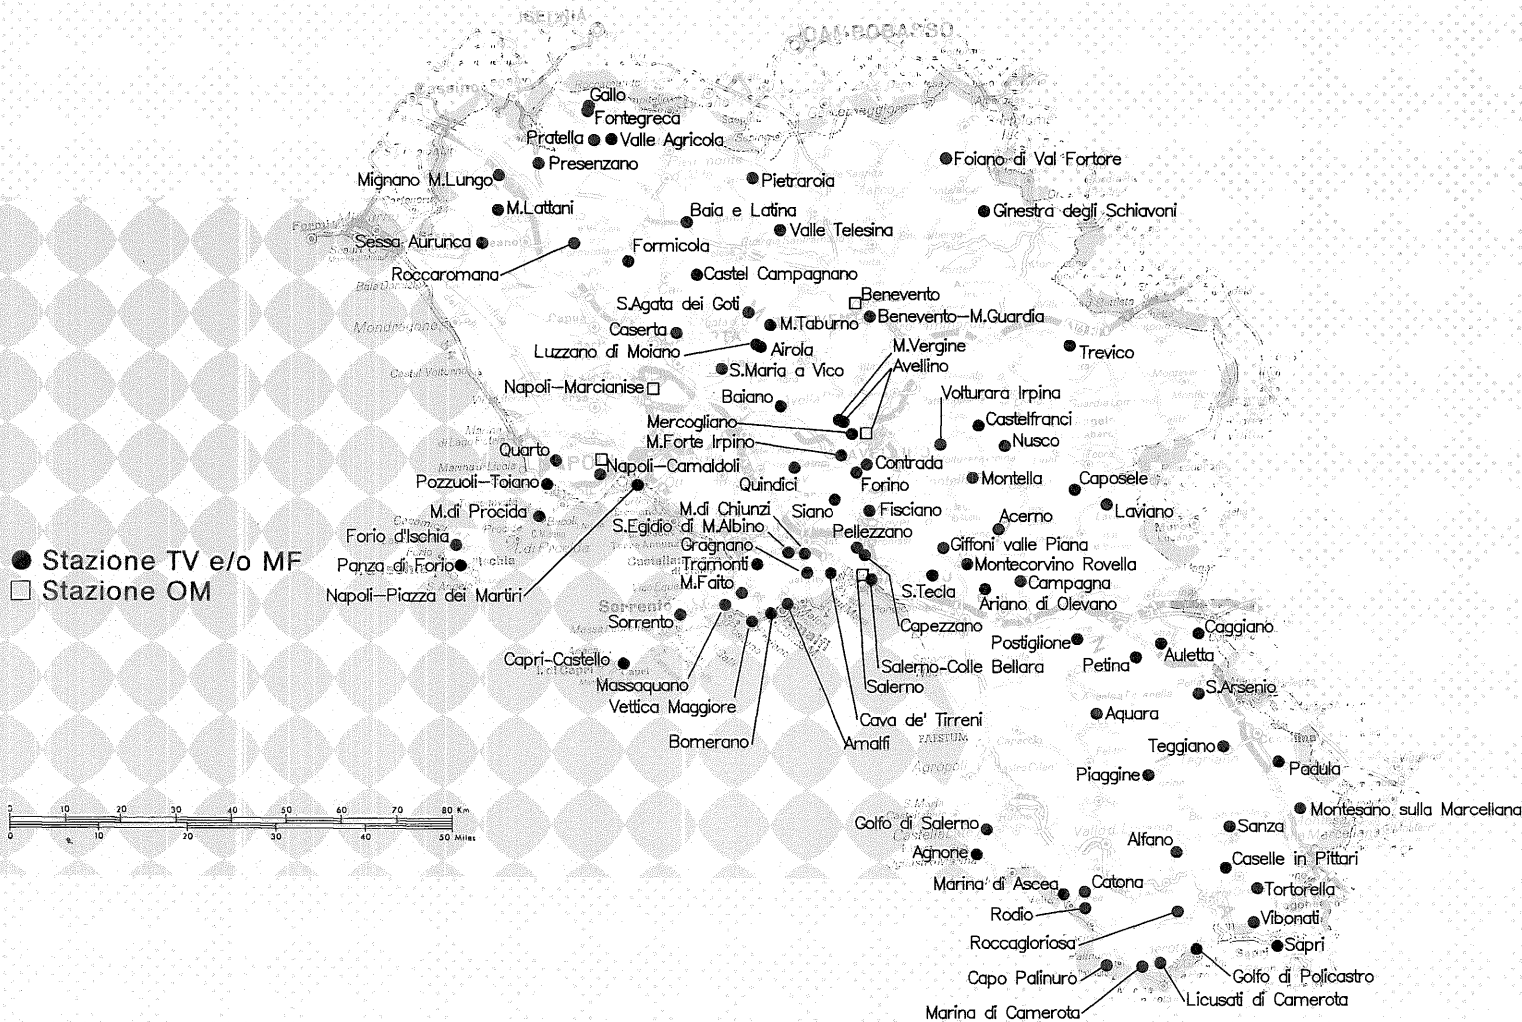

campania

Sede Regionale RAI: Via Marconi, 9 – 80125 NAPOLI – Tel. 081/7251350-610122

Stazioni TV e/o MF extraregionali che interessano anche la Campania

Stazione		Servizio
Balvano	(Basilicata)	TV1-TV2-TV3
Cassino	(Lazio)	TV1-TV2-TV3 MF1-MF2-MF3
Ceremaggiore	(Molise)	TV1-TV2-TV3 MF1-MF2-MF3
Formia	(Lazio)	TV1-TV2-TV3 MF1-MF2-MF3
Gambarie	(Calabria)	TV1-TV2-TV3 MF1-MF2-MF3
Lagonegro	(Basilicata)	TV1-TV2-TV3 MF1-MF2-MF3
M. Caccia	(Puglia)	TV1-TV2-TV3 MF1-MF2-MF3
M. Cervaro	(Molise)	TV1-TV2-TV3 MF1-MF2-MF3
M. Favone	(Lazio)	TV1-TV2-TV3 MF1-MF2-MF3
M. Pierfaone	(Basilicata)	TV1-TV2-TV3
M. Sambuco	(Puglia)	TV1-TV2-TV3 MF1-MF2-MF3

I dati di ciascuna stazione sono riportati nelle pagine della regione indicata tra parentesi.

Stazioni TV e/o MF che interessano città con 20.000 o più abitanti

Città	Stazione	Servizio
Acerra, Pomigliano d'Arco, Somma Vesuviana	M. Vergine, Napoli-Camaldoli	TV1-TV2-TV3 MF1-MF2-MF3
Afragola, Aversa, Boscoreale, Casoria, Ercolano, Marano di Napoli, Mondragone, Portici, S. Giorgio a Cremano, Torre Annunziata, Torre del Greco	M. Faito Napoli-Camaldoli	TV1-TV2-TV3 MF1-MF2-MF3 MF1-MF2-MF3
Angri, Battipaglia, Caivano, Casavatore, Frattamaggiore, Giugliano in Campania, Nola, S. Giuseppe Vesuviano, S. Maria Capua Vetere, S. Antimo, Sarno, Scafati	M. Faito	TV1-TV2-TV3 MF1-MF2-MF3
Arzano, Mugnano di Napoli	M. Faito, M. Vergine	TV1-TV2-TV3 MF1-MF2-MF3
Avellino	M. Vergine Avellino	TV1-TV2-TV3 MF1-MF2-MF3 TV3
Benevento	Benevento-M. Guardia	TV1-TV2-TV3 MF1-MF2-MF3
Caserta	Caserta	TV1-TV2-TV3 MF1-MF2-MF3
Castellammare di Stabia	M. Faito Gragnano, M. Vergine Napoli-Camaldoli	TV1-TV2-TV3 MF1-MF2-MF3 TV1-TV2-TV3 MF1-MF2-MF3
Cava de' Tirreni	Cava de' Tirreni	TV1-TV2-TV3 MF1-MF2-MF3
Gragnano	Gragnano M. Faito, Napoli-Camaldoli	TV1-TV2-TV3 MF1-MF2-MF3
Eboli	G. di Salerno, Postiglione	TV1-TV2-TV3 MF1-MF2-MF3
Maddaloni	M. Faito, Caserta M. Vergine Napoli-Camaldoli	TV1-TV2-TV3 MF1-MF2-MF3 TV1-TV2-TV3 MF1-MF2-MF3
Marcianise	M. Faito Caserta Napoli-Camaldoli	TV1-TV2-TV3 MF1-MF2-MF3 TV1-TV2-TV3 MF1-MF2-MF3
Marigliano	M. Vergine	TV1-TV2-TV3 MF1-MF2-MF3
Napoli	M. Faito, Napoli-Camaldoli Napoli-Piazza dei Martiri	TV1-TV2-TV3 MF1-MF2-MF3 TV1-TV2-TV3
Nocera Inferiore	M. dei Chiunzi	TV1-TV2-TV3 MF1-MF2-MF3
Pagani	M. Faito, M. dei Chiunzi	TV1-TV2-TV3 MF1-MF2-MF3
Pozzuoli	M. Faito M. di Procida Pozzuoli-Toiano Napoli-Camaldoli	TV1-TV2-TV3 MF1-MF2-MF3 TV2-TV3 TV1-TV2-TV3 MF1-MF2-MF3
Salerno	Salerno-Colle Bellara	TV1-TV2-TV3 MF1-MF2-MF3