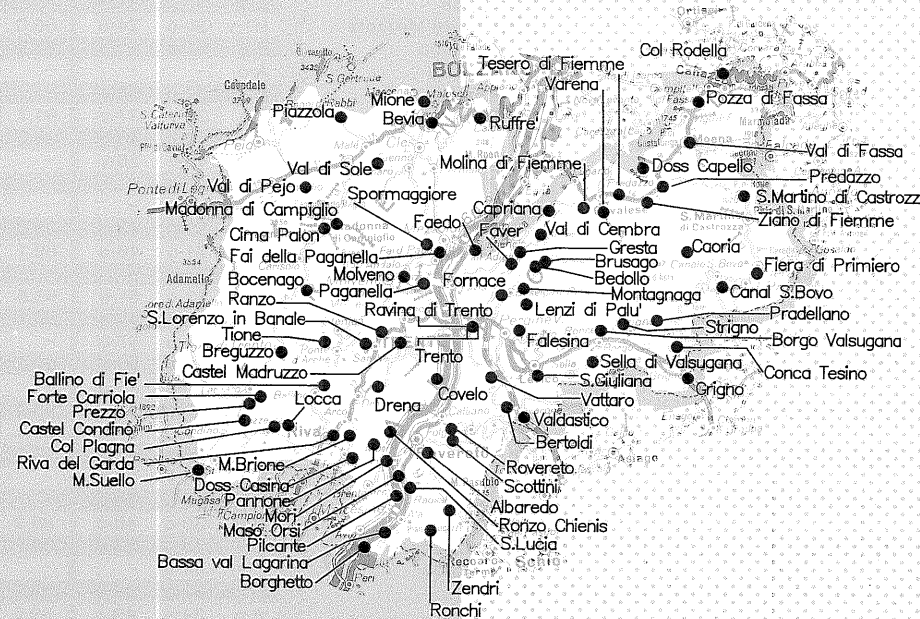

trentino-alto adige: trentino

Sede Regionale RAI: Via Fratelli Perini, 141 – 38100 TRENTO – Tel. 0461/899111

Stazioni TV e/o MF extraregionali e dell'Alto Adige che interessano anche il Trentino

Stazione		Servizio
Cima Penegal	(Alto Adige)	TV1-TV2-TV3 MF1-MF2-MF3 MFR
Col Perer	(Veneto)	TV1 MF1-MF2-MF3
Gosaldo	(Veneto)	TV1-TV2-TV3 MF1-MF2-MF3
M. Penice	(Lombardia)	TV1-TV2-TV3 MF1-MF2-MF3
M. Venda	(Veneto)	TV2
Ponte di Legno	(Lombardia)	TV1-TV2-TV3 MF1-MF2-MF3
Spiazzi di M. Baldo	(Veneto)	TV1-TV2-TV3

I dati di ciascuna stazione sono riportati nelle pagine della regione indicata tra parentesi o dell'Alto Adige.

● Stazione TV e/o MF
□ Stazione OM

Stazioni TV e/o MF che interessano città con 20.000 o più abitanti

Città	Stazione	Servizio
Rovereto	Rovereto Mori	TV1-TV2-TV3 MF1-MF2-MF3 TV1-TV2-TV3
Trento	Paganella, Rovereto Ravina di Trento	TV1-TV2-TV3 MF1-MF2-MF3 TV1-TV2-TV3