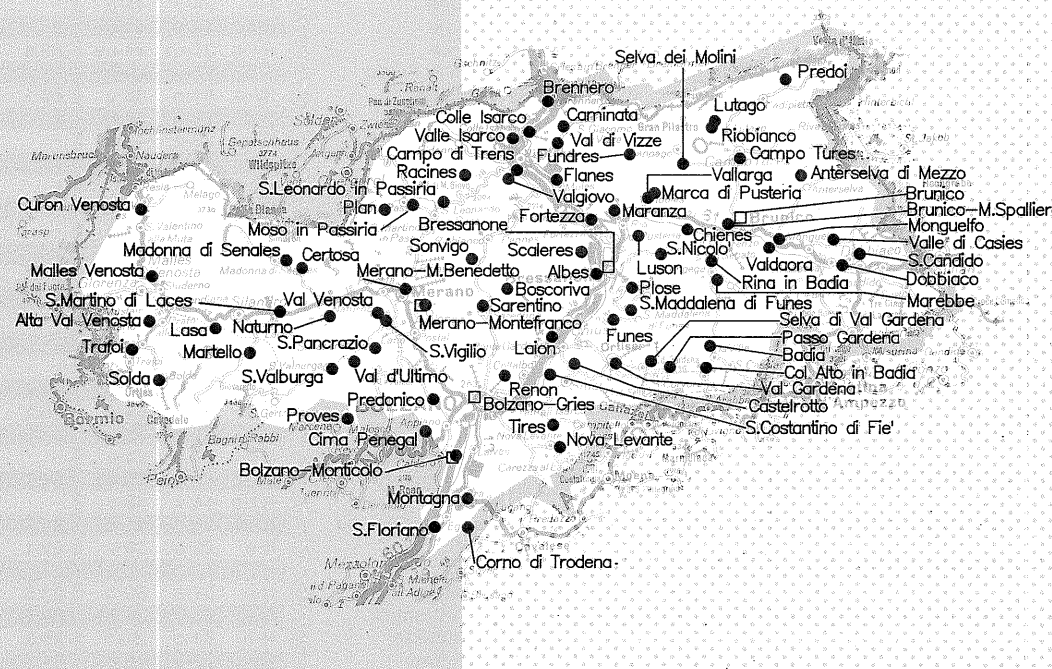

trentino-alto adige: alto adige

Sede Regionale RAI: Piazza Mazzini, 23 – 39100 BOLZANO – Tel. 0471/902111

Stazioni TV e/o MF del Trentino che interessano anche l'Alto Adige

Stazione

Paganella
Val di Cembra

Servizio

TV1-TV2-TV3 MF1-MF2-MF3
TV1-TV2-TV3 MF1-MF2-MF3

I dati delle stazioni sono riportati nelle pagine del Trentino.

- Stazione TV e/o MF
- Stazione OM

Stazioni TV e/o MF che interessano città con 20.000 o più abitanti

Città

Bolzano

Stazione

Cima Penegal

Predonico
Bolzano-Monticolo

Servizio

TV1-TV2-TV3 MF1-MF2-MF3
MFR

TV1-TV2-TV3
MF1-MF2-MF3
MFR