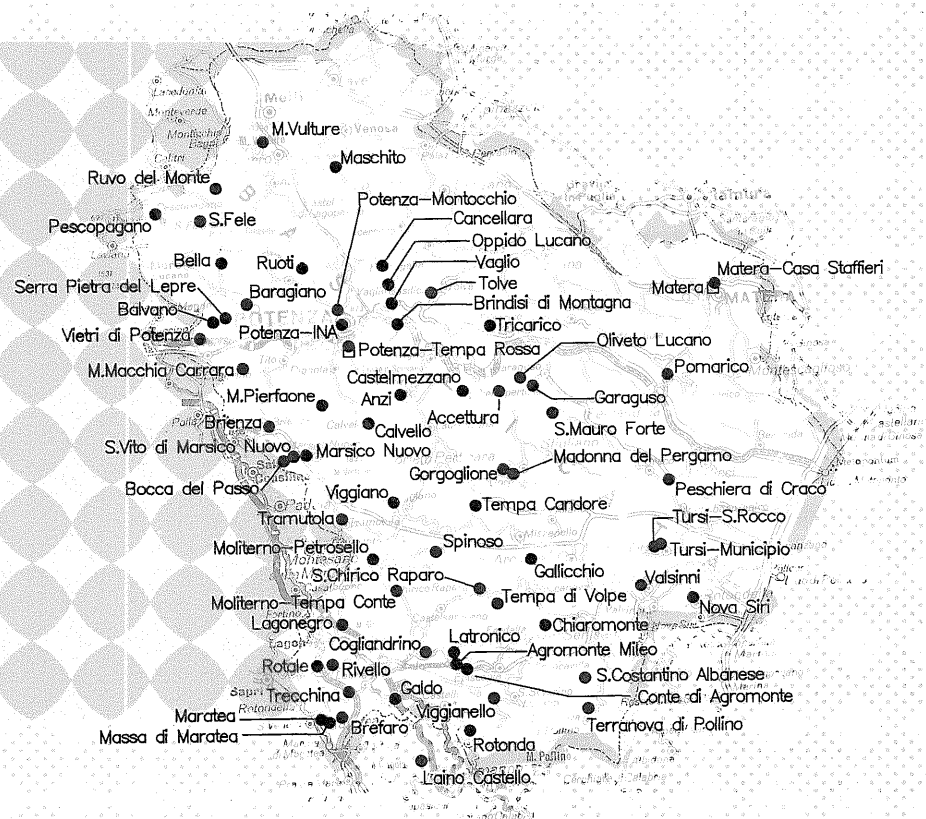

basilicata

Sede Regionale RAI: Viale del Basento, 11 – 85100 POTENZA – Tel. 0971/56604

Stazioni TV e/o MF extraregionali che interessano anche la Basilicata

Stazione		Servizio
Crotone	(Calabria)	TV1-TV2-TV3
G. di Policastro	(Campania)	TV1-TV2-TV3 MF1-MF2-MF3
Martina Franca	(Puglia)	TV1-TV2-TV3 MF1-MF2-MF3
M. Caccia	(Puglia)	TV1-TV2-TV3 MF1-MF2-MF3
M. Faito	(Campania)	TV1-TV2-TV3 MF1-MF2-MF3
M. Sambucco	(Puglia)	TV1-TV2-TV3 MF1-MF2-MF3
M. Seuro	(Calabria)	TV1-TV2-TV3 MF1-MF2-MF3
M. Vergine	(Campania)	TV1-TV2-TV3 MF1-MF2-MF3
Poiarelli	(Calabria)	TV1-TV2-TV3 MF1-MF2-MF3
Roseto Capo Spulico	(Calabria)	TV1 TV3 MF1-MF2-MF3

I dati di ciascuna stazione sono riportati nelle pagine della regione indicata tra parentesi.

● Stazione TV e/o MF
□ Stazione OM

Stazioni TV e/o MF che interessano città con 20.000 o più abitanti

Città	Stazione	Servizio
Matera	M. Pierfaone,	TV1-TV2-TV3 MF1-MF2-MF3
	Matera-Casa Staffieri	
	Pomarico, M. Caccia⁽¹⁾	
Potenza	M. Pierfaone,	TV1-TV2-TV3 MF1-MF2-MF3
	Potenza-Montocchio	
	Potenza-INA,	
	Potenza-Tempa Rossa	
	Vaglio	TV1

(1) Stazione extraregionale: vedasi tabellina sopra riportata.