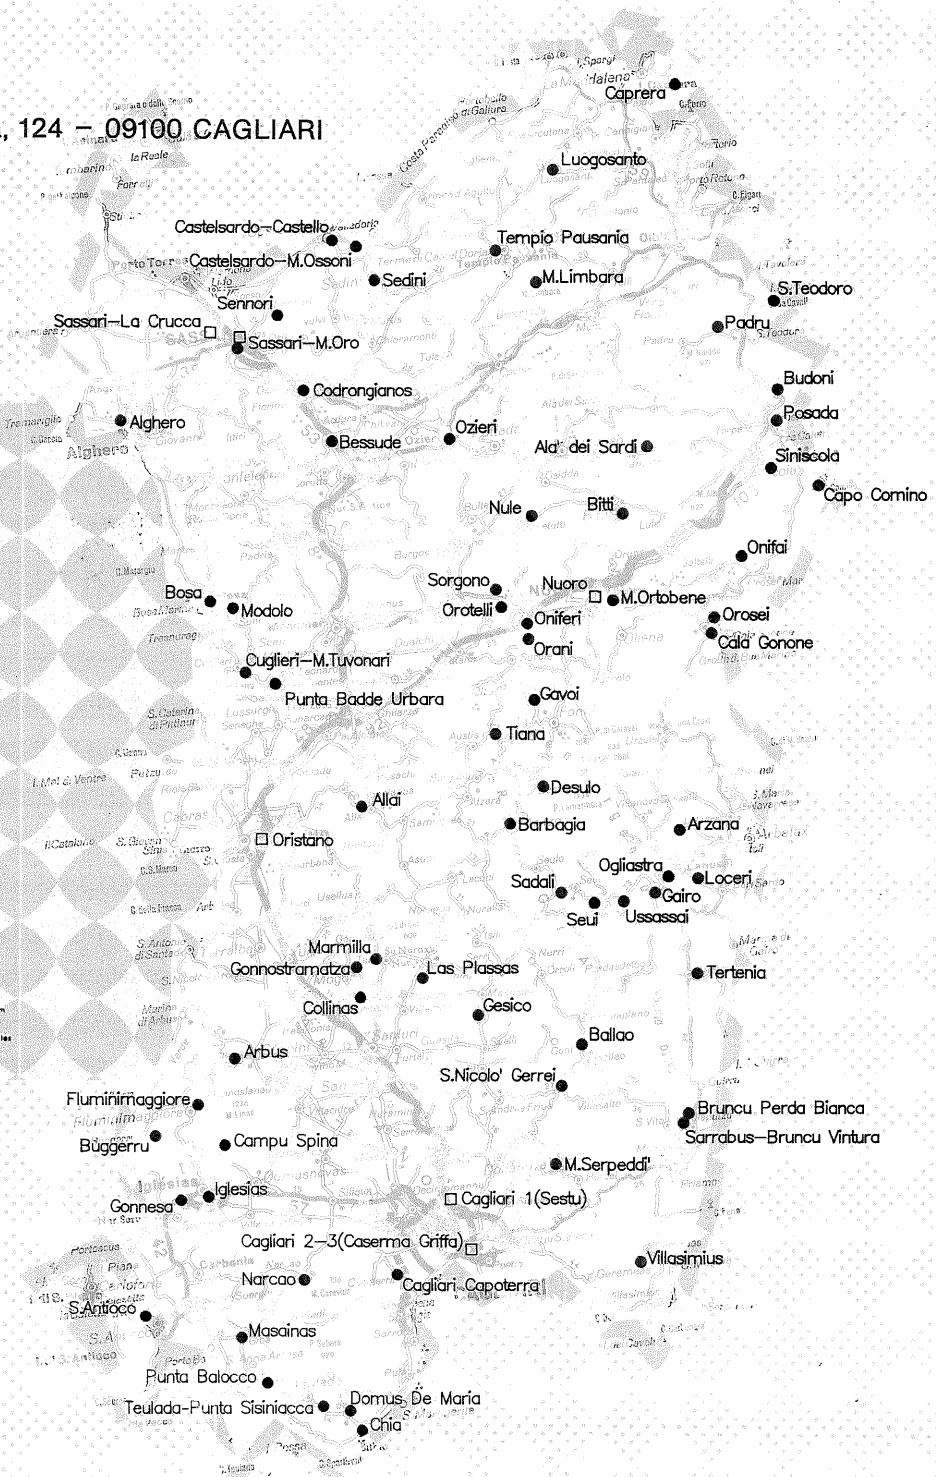

sardegna

Sede Regionale RAI: Viale Bonaria, 124 – 09100 CAGLIARI
Tel. 070/6012217-6012313-60121

● Stazione TV e/o MF
□ Stazione OM

Stazioni TV e/o MF che interessano città con 20.000 o più abitanti

Città	Stazione	Servizio
Alghero	Alghero	TV1-TV2-TV3 MF1-MF2-MF3
Cagliari, Quartu S. Elena	M. Serpeddi, Cagliari-Capoterra	TV1-TV2-TV3 MF1-MF2-MF3
Carbonia	S. Antioco	TV1-TV2-TV3 MF1-MF2-MF3
Iglesias	Iglesias, M. Serpeddi	TV1-TV2-TV3 MF1-MF2-MF3
Nuoro	M. Ortobene	TV1-TV2-TV3 MF1-MF2-MF3
Olbia	M. Simbara	TV1-TV2-TV3 MF1-MF2-MF3
Oristano	Punta Badde Urbana	TV1-TV2-TV3 MF1-MF2-MF3
Porto Torres	Sassari-M. Oro, M. Limbara	TV1-TV2-TV3 MF1-MF2-MF3
Sassari	Sassari-M. Oro	TV1-TV2-TV3 MF1-MF2-MF3