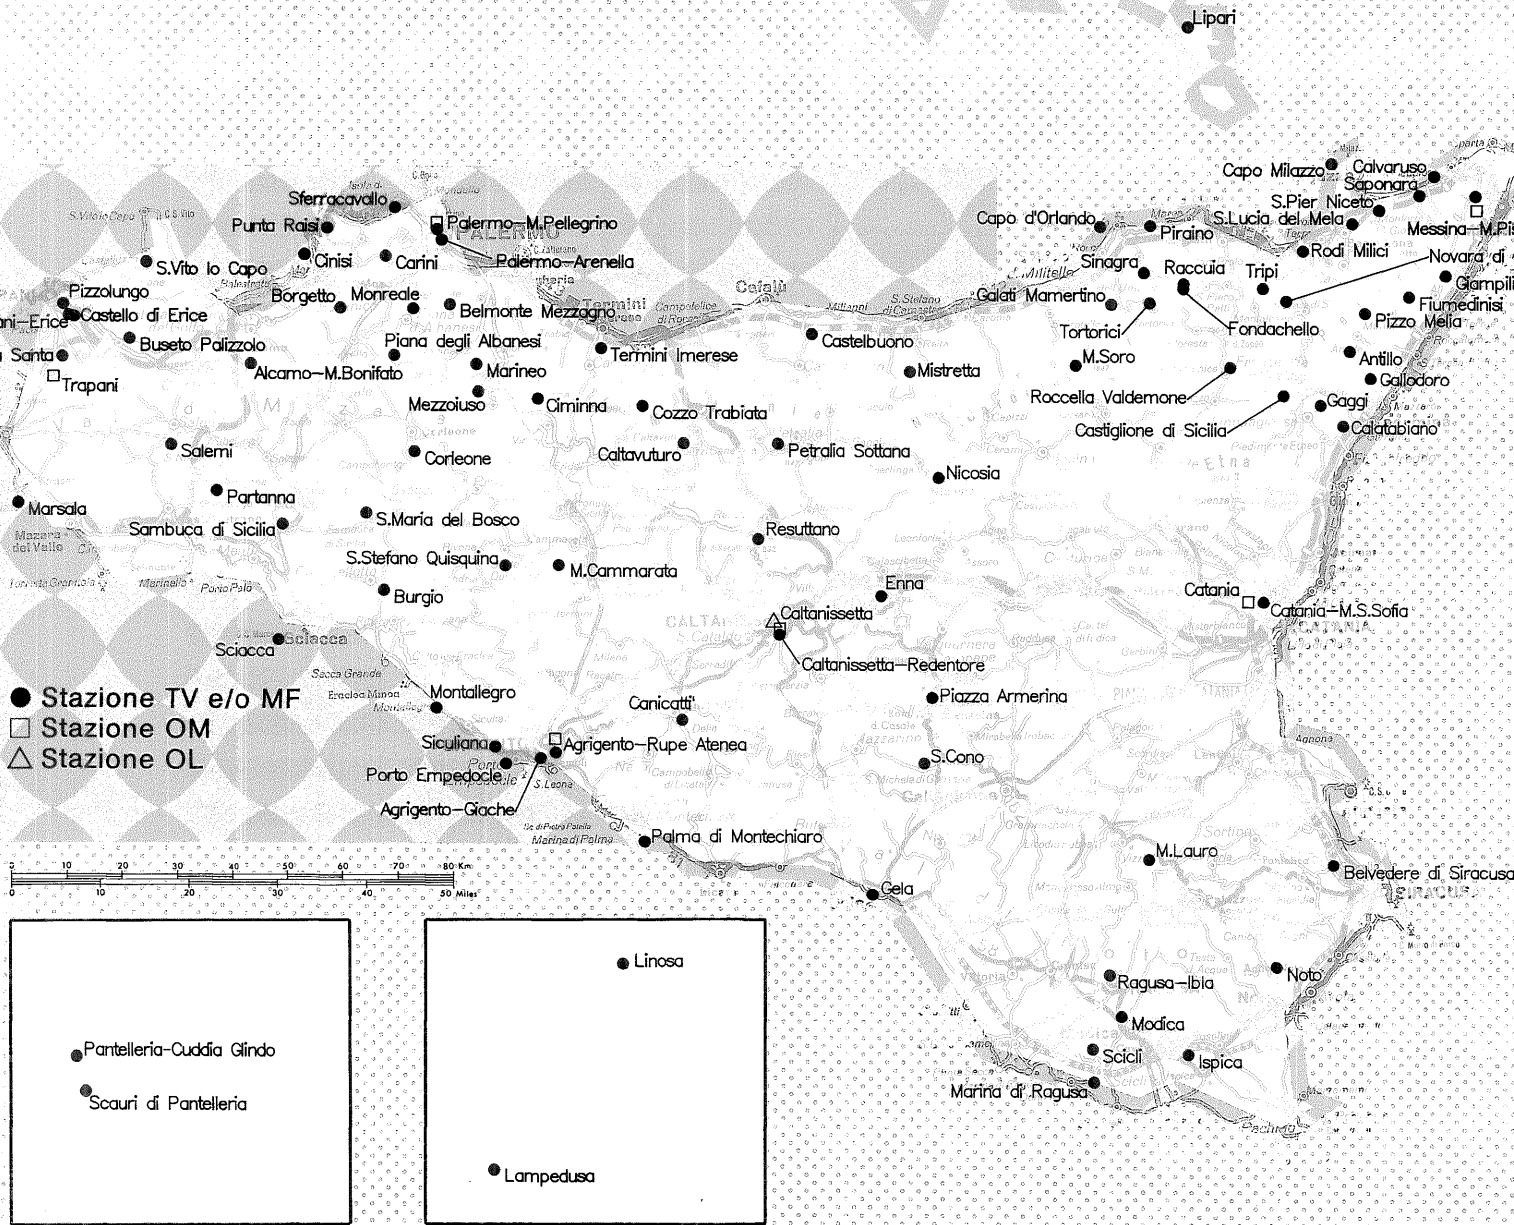

(1) Stazione extraregionale: vedasi tabellina sopra riportata.

● Pantelleria-Cuddia Glindo
● Scauri di Pantelleria

● Lampedusa