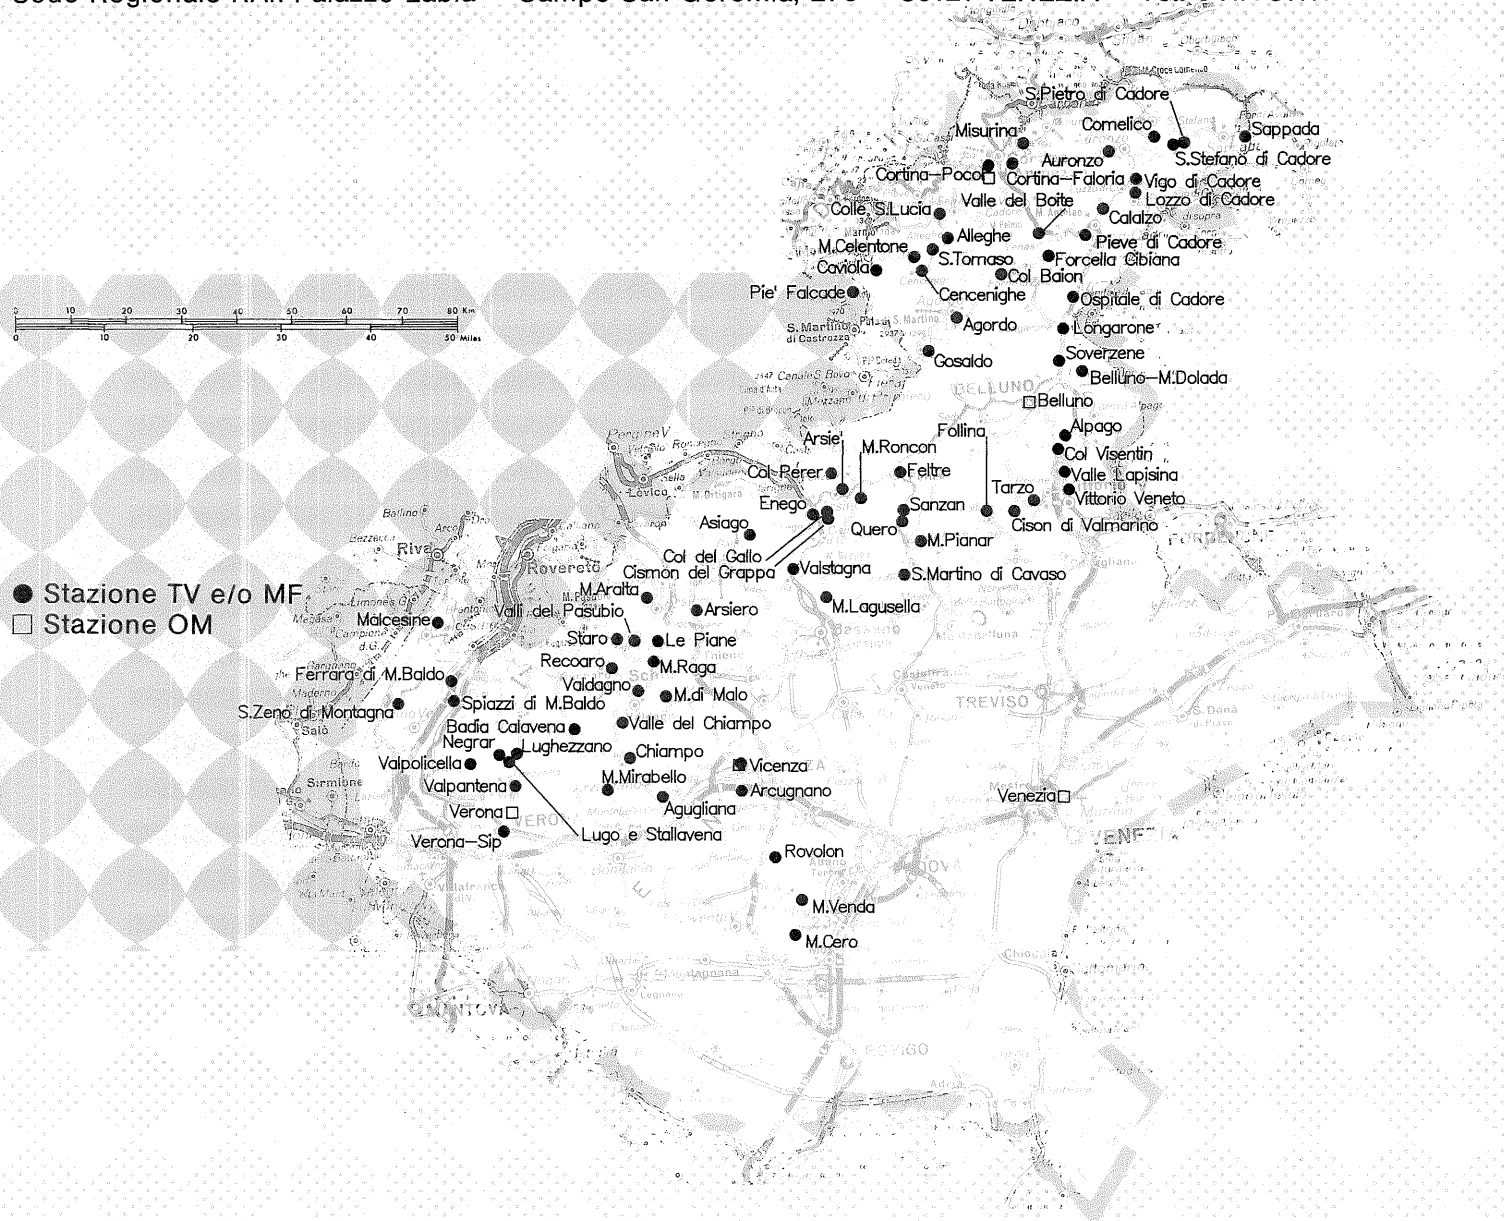

veneto

Sede Regionale RAI: Palazzo Labia – Campo San Geremia, 275 – 30121 VENEZIA – Tel. 041/781111

Stazioni TV e/o MF extraregionali che interessano anche il Veneto

Stazione	Servizio
Bassa Val Lagarina	(Trentino-A. Adige; Trentino) TV1-TV2-TV3 MF1-MF2-MF3
Bertinoro	(Emilia-Romagna) TV2-TV3
Borghetto	(Trentino-A. Adige; Trentino) TV1-TV2-TV3
M. Penice	(Lombardia) TV1-TV2-TV3 MF1-MF2-MF3
Paganella	(Trentino-A. Adige; Trentino) TV1-TV2-TV3 MF1-MF2-MF3
Udine-Baldasseria	(Friuli-Venezia Giulia) TV1-TV2-TV3 MF1-MF2-MF3
Valdastico	(Trentino-A. Adige; Trentino) TV1-TV2-TV3 MF1-MF2-MF3

I dati di ciascuna stazione sono riportati nelle pagine della regione indicata tra parentesi.

Stazioni TV e/o MF che interessano città con 20.000 o più abitanti

Città	Stazione	Servizio
Belluno	Col Visentin	TV1-TV2-TV3 MF1-MF2-MF3
	Alpago, Belluno-M. Dolada	TV1-TV2-TV3
Bassano del Grappa	M. Venda	TV1-TV2-TV3 MF1-MF2-MF3
	M. Lagusella	TV1-TV2 MF1-MF2-MF3
	M. Venda	TV1-TV2-TV3 MF1-MF2-MF3
Castelfranco Veneto, Chioggia, Legnago, Mestre, Mira, Padova, Rovigo, S. Donà di Piave, Spinea, Treviso, Venezia	M. Venda	TV1-TV2-TV3 MF1-MF2-MF3
Conegliano	M. Venda, Col Visentin	TV1-TV2-TV3 MF1-MF2-MF3
Schio	M. Venda, M. Raga	TV1-TV2-TV3 MF1-MF2-MF3
	Le Piane	TV1-TV2
Valdagno	Valdagno	TV1-TV2-TV3 MF1-MF2-MF3
Verona	M. Venda, Verona-SIP	TV1-TV2-TV3 MF1-MF2-MF3
Vicenza	M. Venda, Vicenza	TV1-TV2-TV3 MF1-MF2-MF3