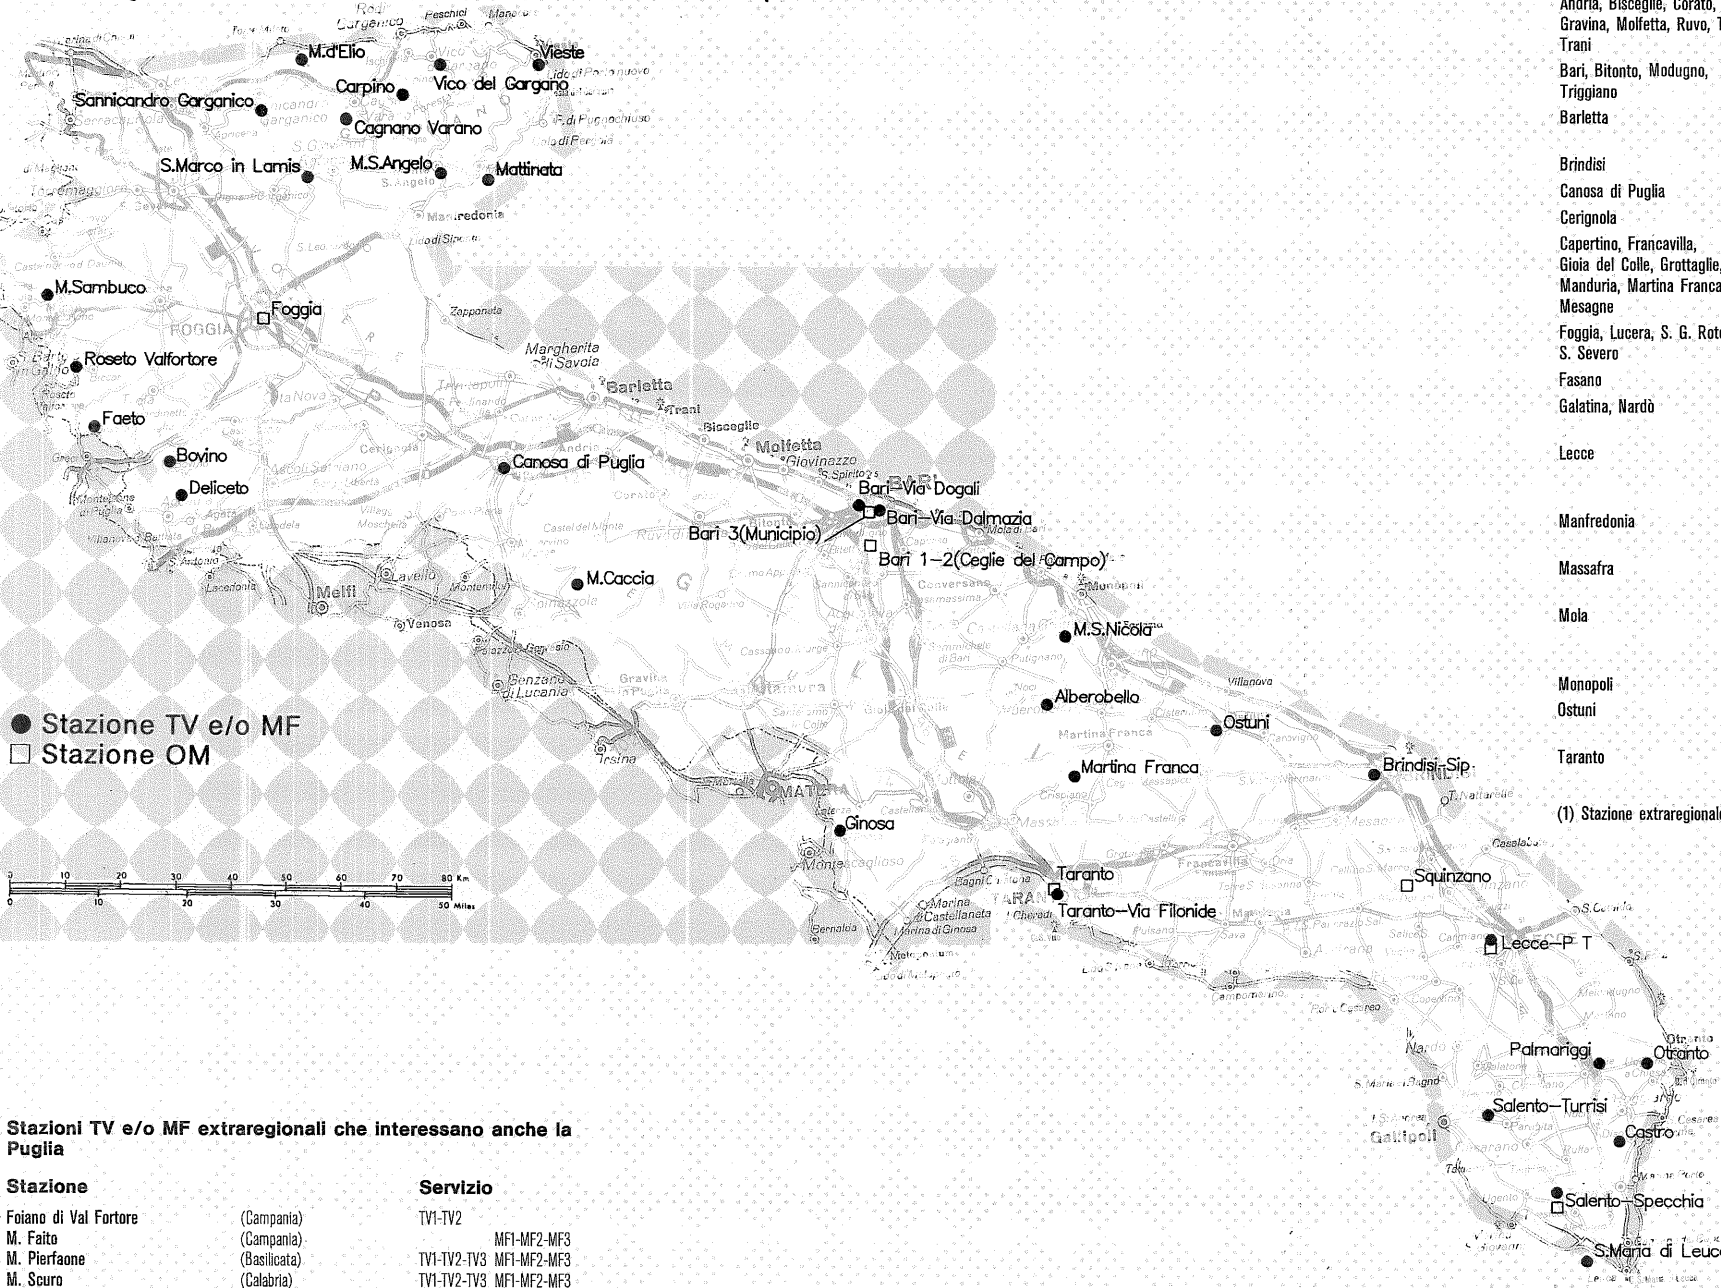

puglia

Sede Regionale RAI: Via Dalmazia, 104 – 70121 BARI – Tel. 080/395227-395111

Stazioni TV e/o MF extraregionali che interessano anche la Puglia

Stazione		Servizio
Foiano di Val Fortore	(Campania)	TV1-TV2
M. Faito	(Campania)	MF1-MF2-MF3
M. Pierfaone	(Basilicata)	TV1-TV2-TV3 MF1-MF2-MF3
M. Scuro	(Calabria)	TV1-TV2-TV3 MF1-MF2-MF3

I dati di ciascuna stazione sono riportati nelle pagine della regione indicata tra parentesi.

Stazioni TV e/o MF che interessano città con 20.000 o più abitanti

Città	Stazione	Servizio
Altamura, Putignano, Santeramo in Colle	M. Caccia, Martina Franca	TV1-TV2-TV3 MF1-MF2-MF3
Andria, Bisceglie, Corato, Gravina, Molfetta, Ruvo, Terlizzi, Trani	M. Caccia	TV1-TV2-TV3 MF1-MF2-MF3
Bari, Bitonto, Modugno, Triggiano	Bari M. Caccia	TV1 MF1-MF2-MF3 TV2-TV3
Barletta	M. Caccia M. Sambuco	TV1-TV2-TV3 MF1-MF2-MF3 TV1
Brindisi	Martina Franca, Brindisi-SIP	TV1-TV2-TV3 MF1-MF2-MF3
Canosa di Puglia	M. Caccia, M. Sambuco	TV1-TV2-TV3 MF1-MF2-MF3
Cerignola	M. Sambuco, M. Caccia	TV1-TV2-TV3 MF1-MF2-MF3
Capertino, Francavilla, Gioia del Colle, Grottaglie, Manduria, Martina Franca, Mesagne	Martina Franca	TV1-TV2-TV3 MF1-MF2-MF3
Foggia, Lucera, S. G. Rotondo, S. Severo	M. Sambuco	TV1-TV2-TV3 MF1-MF2-MF3
Fasano	Martina Franca, M. S. Nicola	TV1-TV2-TV3 MF1-MF2-MF3
Galatina, Nardò	Martina Franca Salento-Turrisi	TV1-TV2-TV3 MF1-MF2-MF3 TV2-TV3 MF1-MF2-MF3
Lecce	Martina Franca Salento-Turrisi Lecce-PT	TV1-TV2-TV3 TV2-TV3 MF1-MF2-MF3
Manfredonia	M. Caccia, M. Sambuco M. S. Angelo	TV1-TV2-TV3 MF1-MF2-MF3
Massafra	Martina Franca M. Scuro⁽¹⁾	TV1-TV2-TV3 MF1-MF2-MF3 TV1-TV2-TV3
Mola	Bari M. S. Nicola M. Caccia	TV1 MF1-MF2-MF3 TV1-TV2-TV3 TV2-TV3 MF1-MF2-MF3
Monopoli	M. S. Nicola	TV1-TV2-TV3 MF1-MF2-MF3
Ostuni	Martina Franca Ostuni	TV1-TV2-TV3 MF1-MF2-MF3 TV1-TV2
Taranto	Martina Franca Taranto-Via Filonide	TV1-TV2-TV3 MF1-MF2-MF3 TV1-TV2-TV3

(1) Stazione extraregionale: vedasi tabellina a fianco riportata.