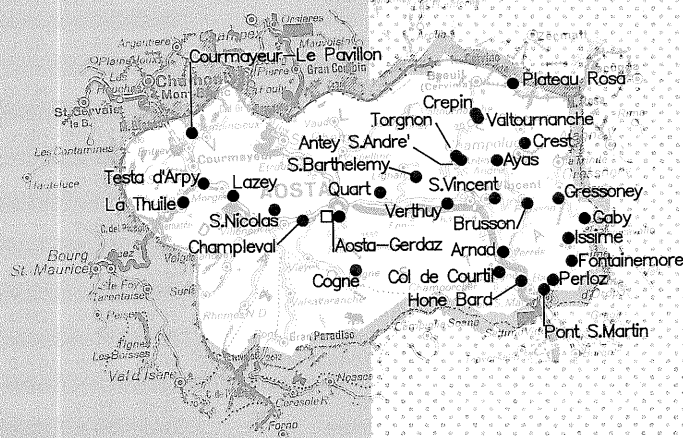

valle d'aosta

Sede Regionale RAI: Via Chambery, 36/38 – 11100 AOSTA – Tel. 0165/308284 (con segreteria telefonica)

Stazioni TV e/o MF che interessano città con 20.000 o più abitanti

Città	Stazione	Servizio
Aosta	Aosta-Gerdaz	TV1-TV2-TV3-TV4-TV5 MF1-MF2-MF3

- Stazione TV e/o MF
- Stazione OM