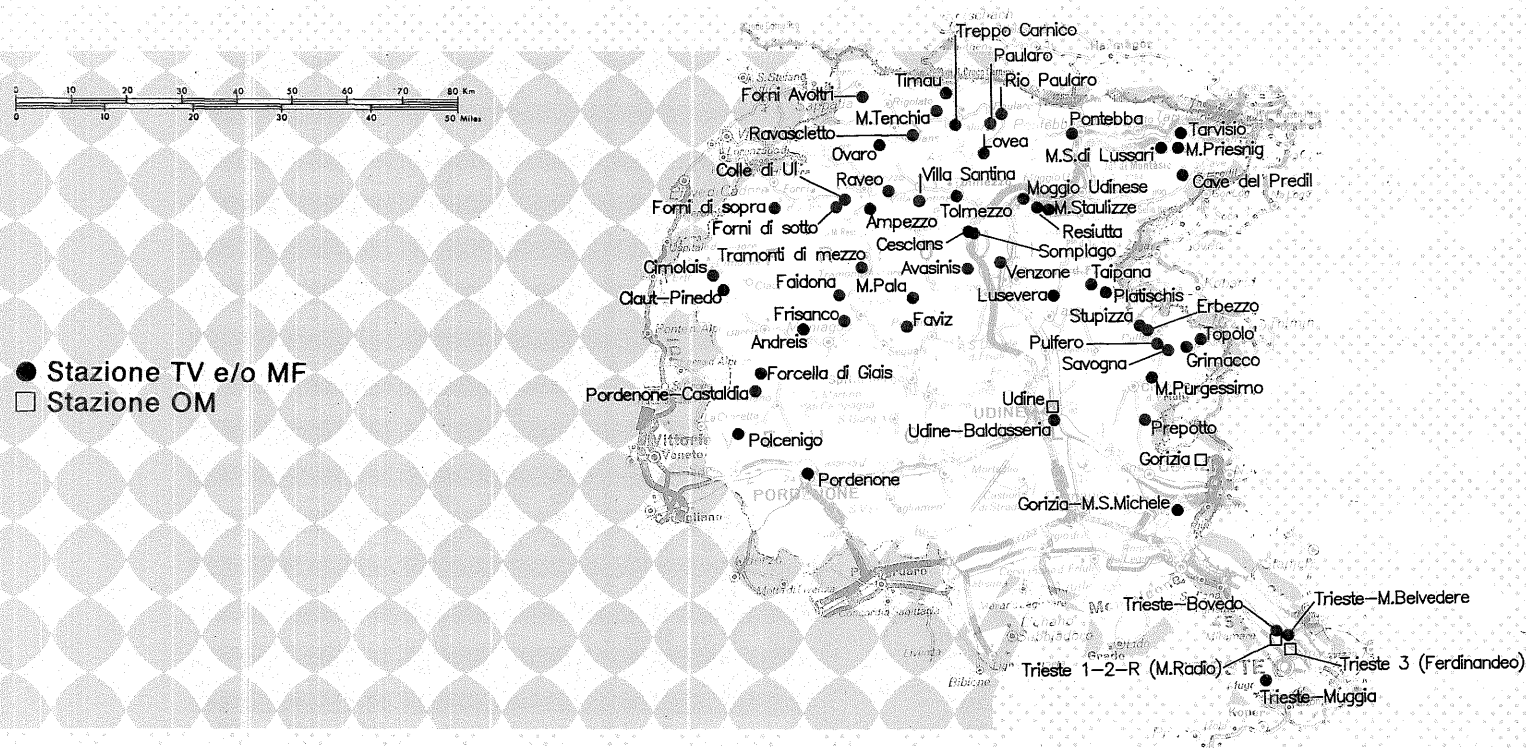

Stazioni TV e/o MF extraregionali che interessano anche il Friuli-Venezia Giulia

Stazione		Servizio
M. Venda	(Veneto)	TV1-TV2-TV3 MF1-MF2-MF3

I dati di ciascuna stazione sono riportati nelle pagine della regione indicata tra parentesi.