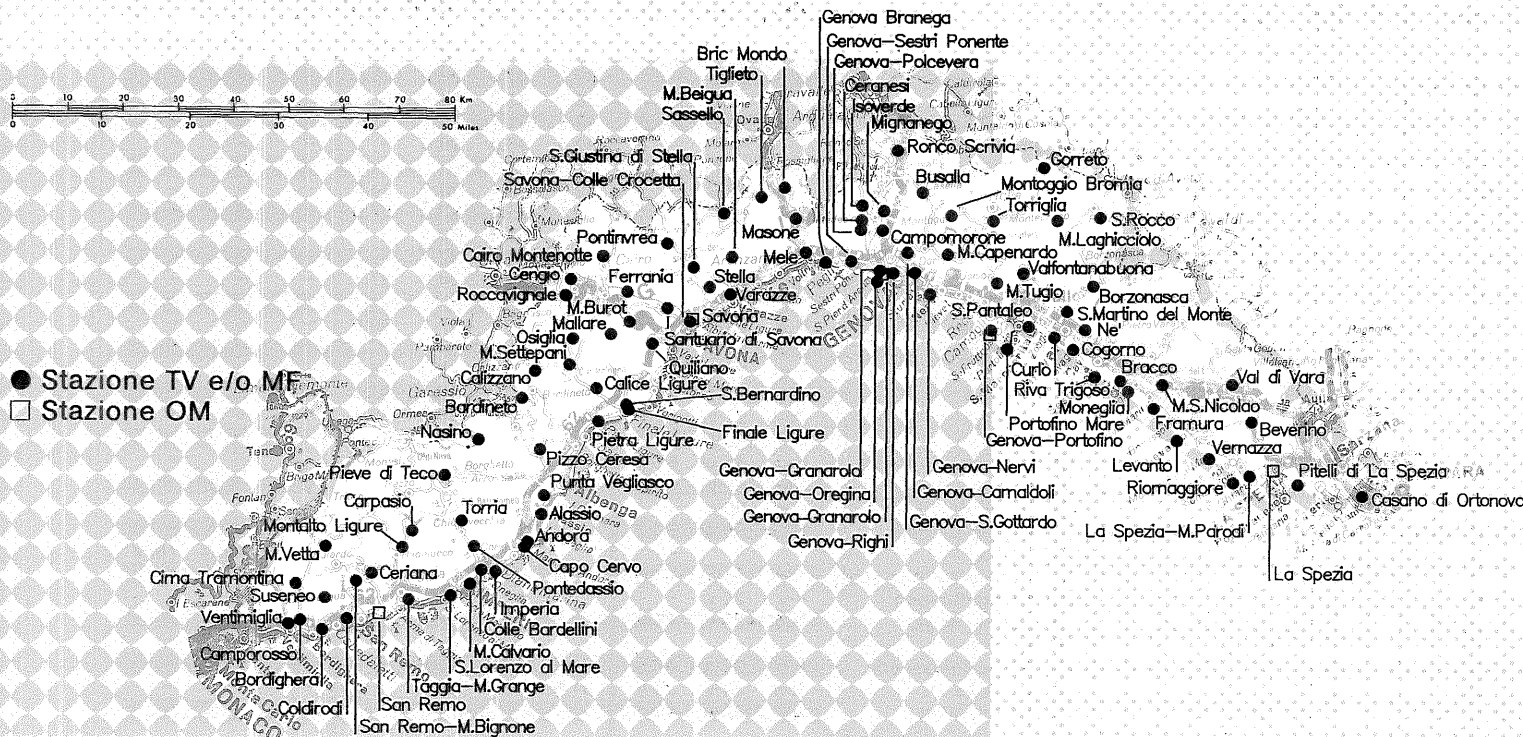

liguria

Sede Regionale RAI: Corso Europa, 125 - 16132 GENOVA - Tel. 010/54921-5492231-5492302

Stazioni TV e/o MF extraregionali che interessano anche la Liguria

Stazione		Servizio
Borgo Val di Taro	(Emilia-Romagna)	TV1-TV2 MF1-MF2-MF3
Carrara-S. Lucia	(Toscana)	TV2-TV3
M. Serra	(Toscana)	TV1-TV2-TV3 MF1-MF2-MF3
Torino-Eremito	(Piemonte)	TV1

I dati di ciascuna stazione sono riportati nelle pagine della regione indicata tra parentesi.

Stazioni TV e/o MF che interessano città con 20.000 o più abitanti

Città	Stazione	Servizio
Chiavari	Genova-Portofino	TV1-TV2-TV3 MF1-MF2-MF3
	Cogorno, Curlo	TV1-TV2-TV3
Genova	Genova-Portofino	TV1-TV2-TV3 MF1-MF2-MF3
	M. Beigna	TV2-TV3 MF1-MF2-MF3
	Genova-Righi	
	Genova-Camaldoli	TV1-TV2-TV3
	Genova-Branega	
	Genova-S. Gottardo	TV1-TV2-TV3
	M. Caprenardo	TV1-TV2-TV3 MF1-MF2-MF3
	Genova-Oregina	TV1-TV2-TV3
Imperia	Genova-Portofino	TV1-TV2-TV3 MF1-MF2-MF3
	Genova-Polcevera	TV1-TV2-TV3 MF1-MF2-MF3
	Genova-Sestri Ponente	TV1-TV2-TV3
La Spezia	Genova-Granarolo	MF1-MF2-MF3
	Imperia	TV1-TV2-TV3 MF1-MF2-MF3
Rapallo	M. Calvario	TV1-TV2-TV3
	Colle Bardellini	TV1-TV2
San Remo	La Spezia-M. Parodi	TV1-TV2-TV3 MF1-MF2-MF3
	Genova-Portofino	TV1-TV2-TV3 MF1-MF2-MF3
Savona	S. Pantaleo	TV1-TV2-TV3
	S. Remo-M. Bignone	TV1-TV2-TV3 MF1-MF2-MF3
Ventimiglia	Genova-Portofino	TV1-TV2-TV3 MF1-MF2-MF3
	M. Beigua	TV2-TV3 MF1-MF2-MF3
	Savona-Colle Crocetta	TV1-TV2-TV3 MF1-MF2-MF3
Ventimiglia	Ventimiglia	TV1-TV2-TV3 MF1-MF2-MF3
	Bordighera	TV1-TV2-TV3 MF1-MF2-MF3